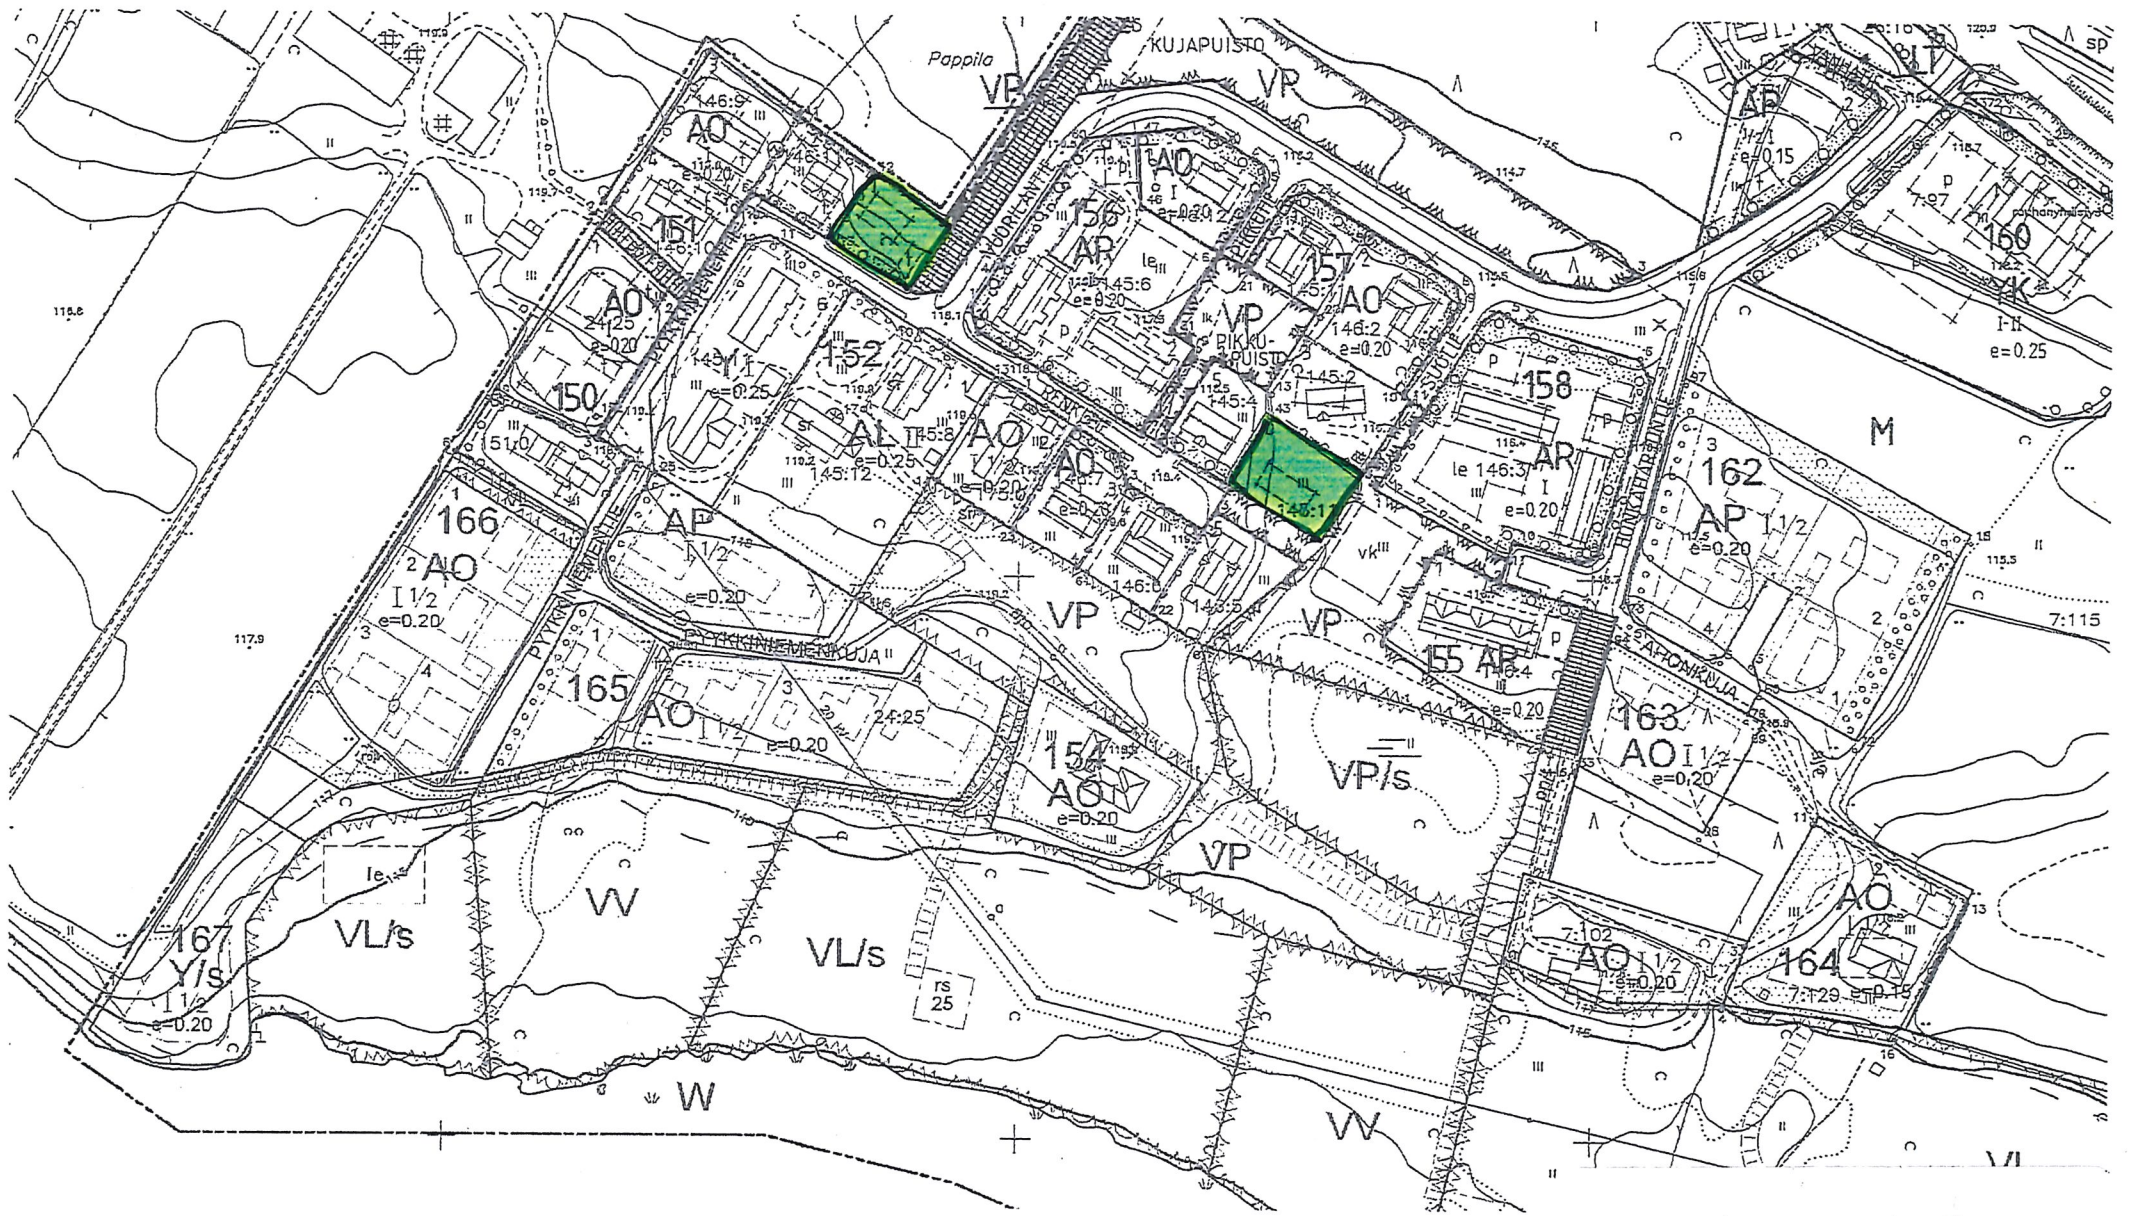

SAVOLANMÄKI

KHALC 6.9.2017 LITE 4 & 15
TH 526

VILJAMÄKI

PAPPILANMÄKI