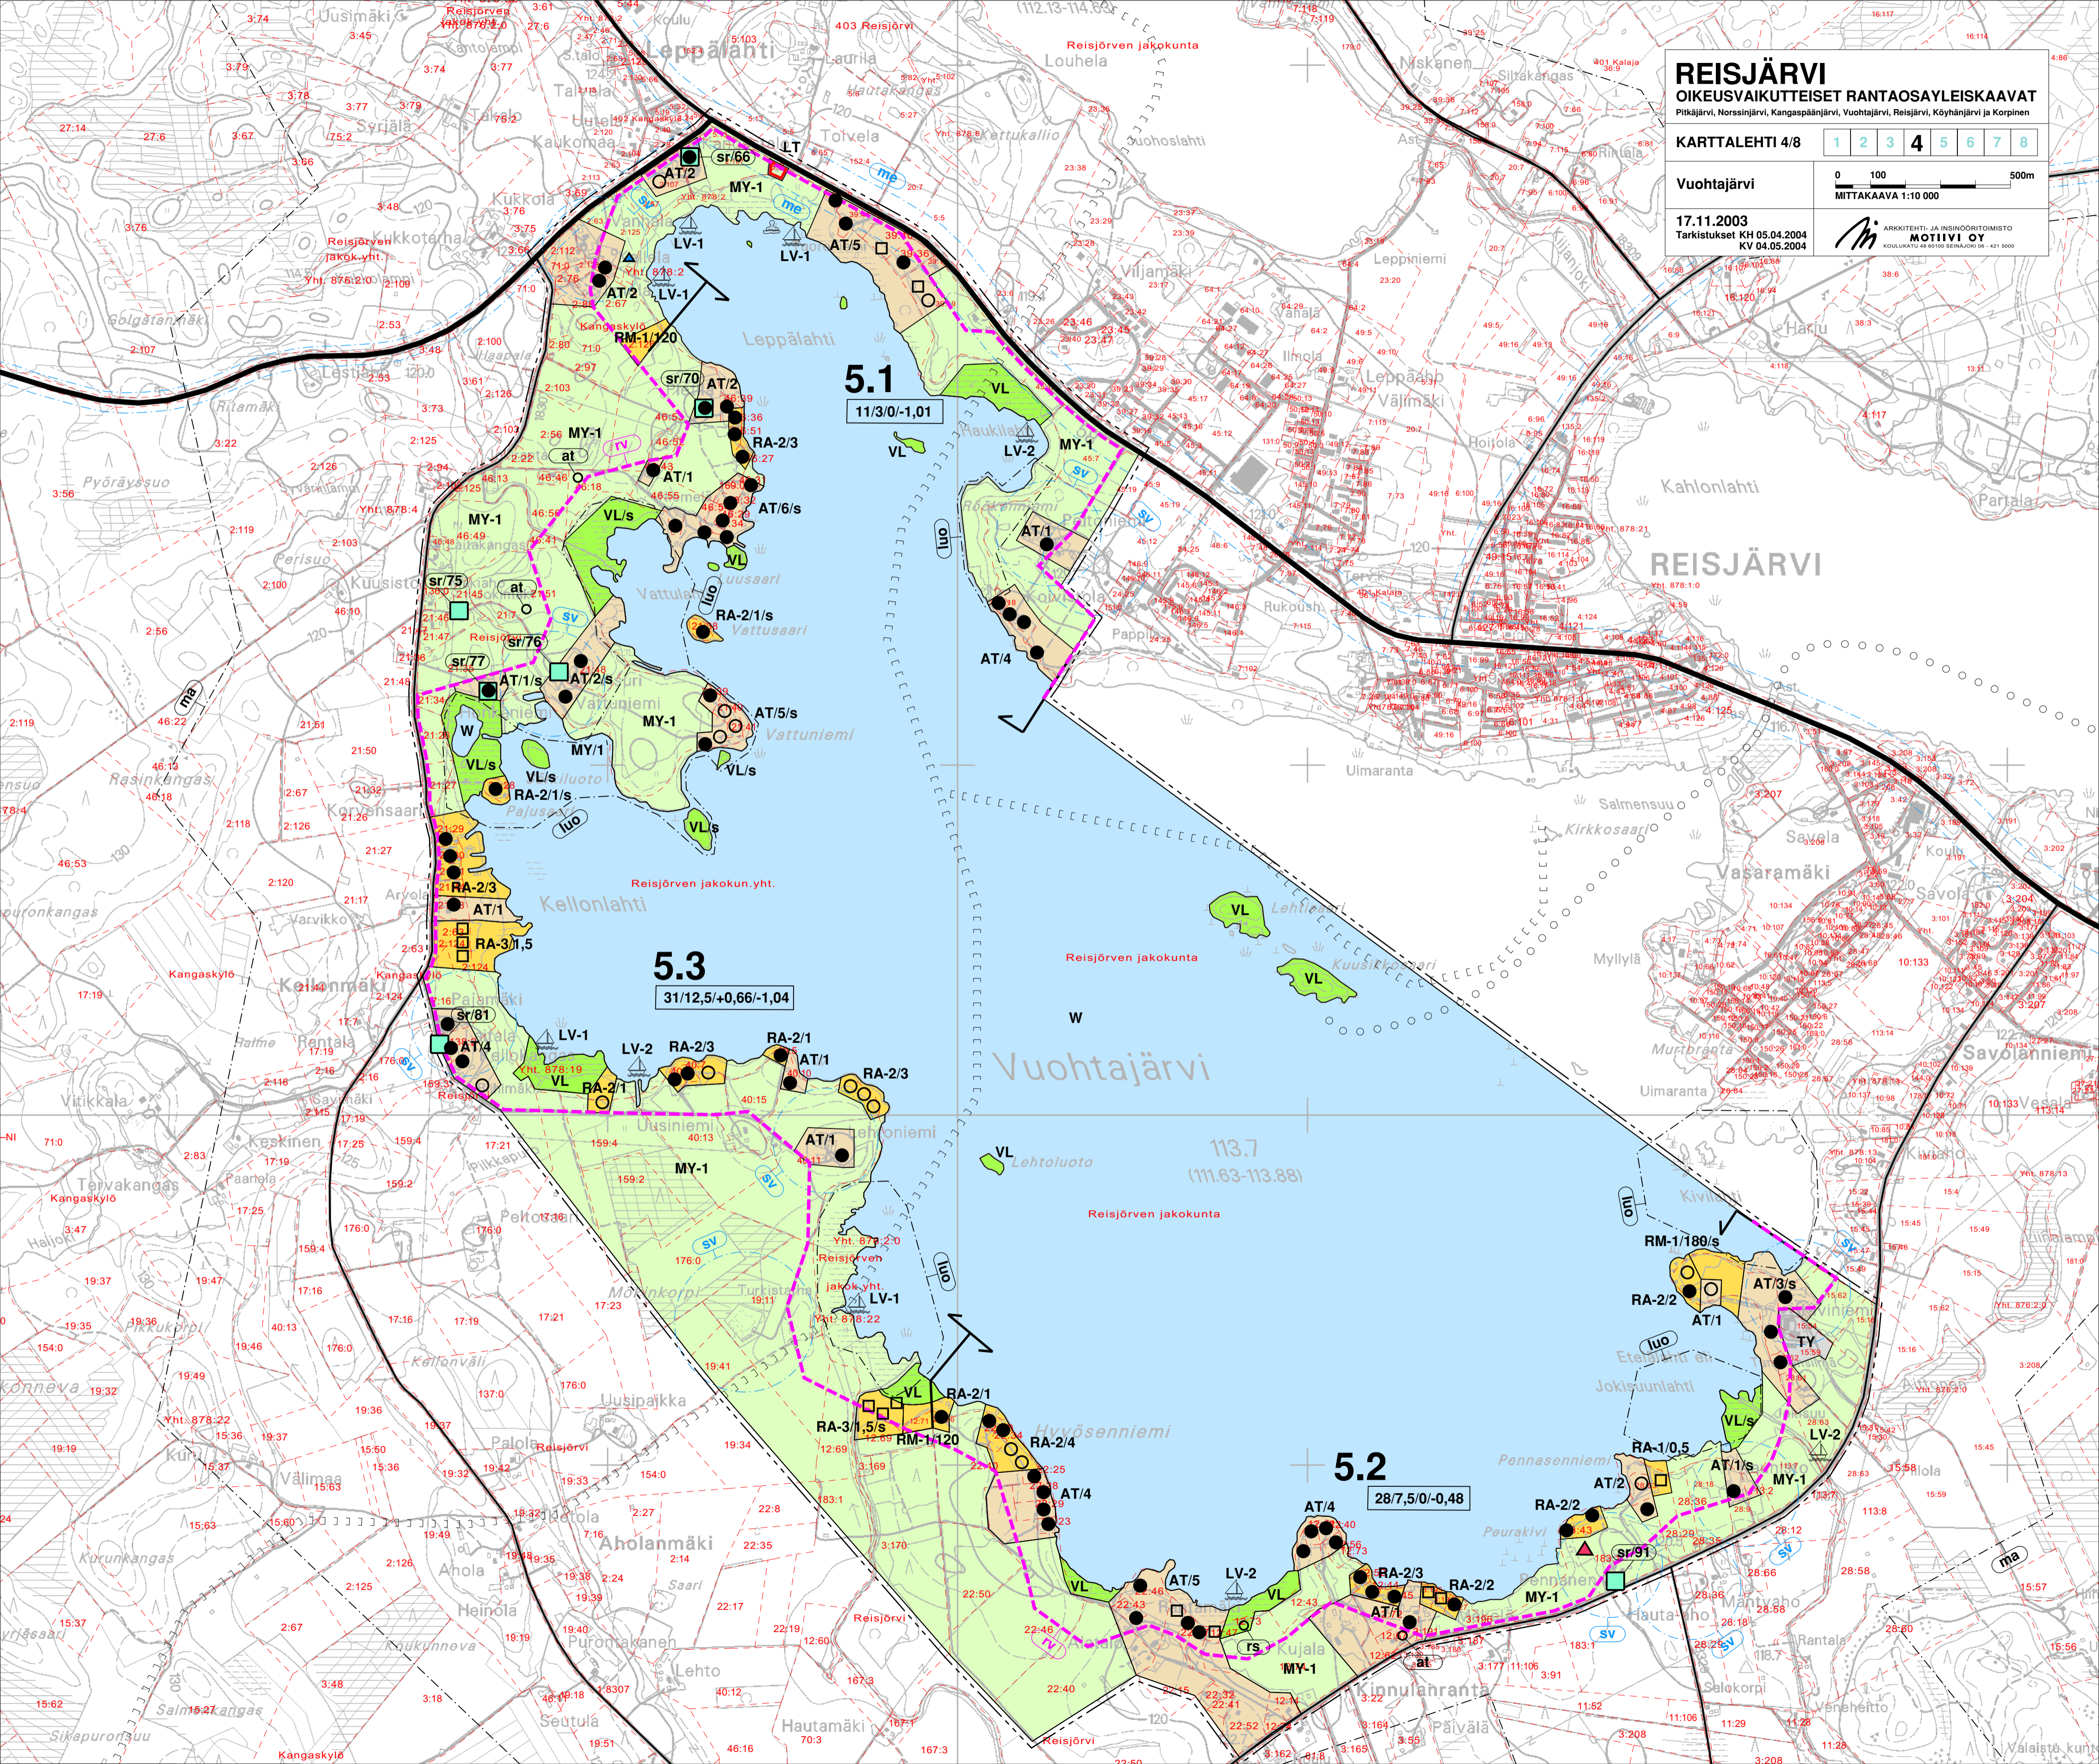

REISJÄRVI
OIKEUSVAIKUTTEISET RANTAOSAYLEISKAAVAT
Pitkijärvi, Norssinjärvi, Kangaspaanjärvi, Vuohtajärvi, Reisjärvi, Köyhänjärvi ja Korpinen

KARTTALEHTI 4/8 1 2 3 4 5 6 7 8

Vuohtajärvi

0 100 500m
MITTAKAAVA 1:10 000

17.11.2003
Tarkistukset KH 05.04.2004
KV 04.05.2004

ARKKITEHTI- JA INSINÖÖRITOIMISTO
MOTIIVI OY
KOULUKATU 48 00100 SEINÄJOKI 06 - 421 9000

5.1
11/3/0/-1,01

5.3
31/12,5/+0,66/-1,04

5.2
28/7,5/0/-0,48